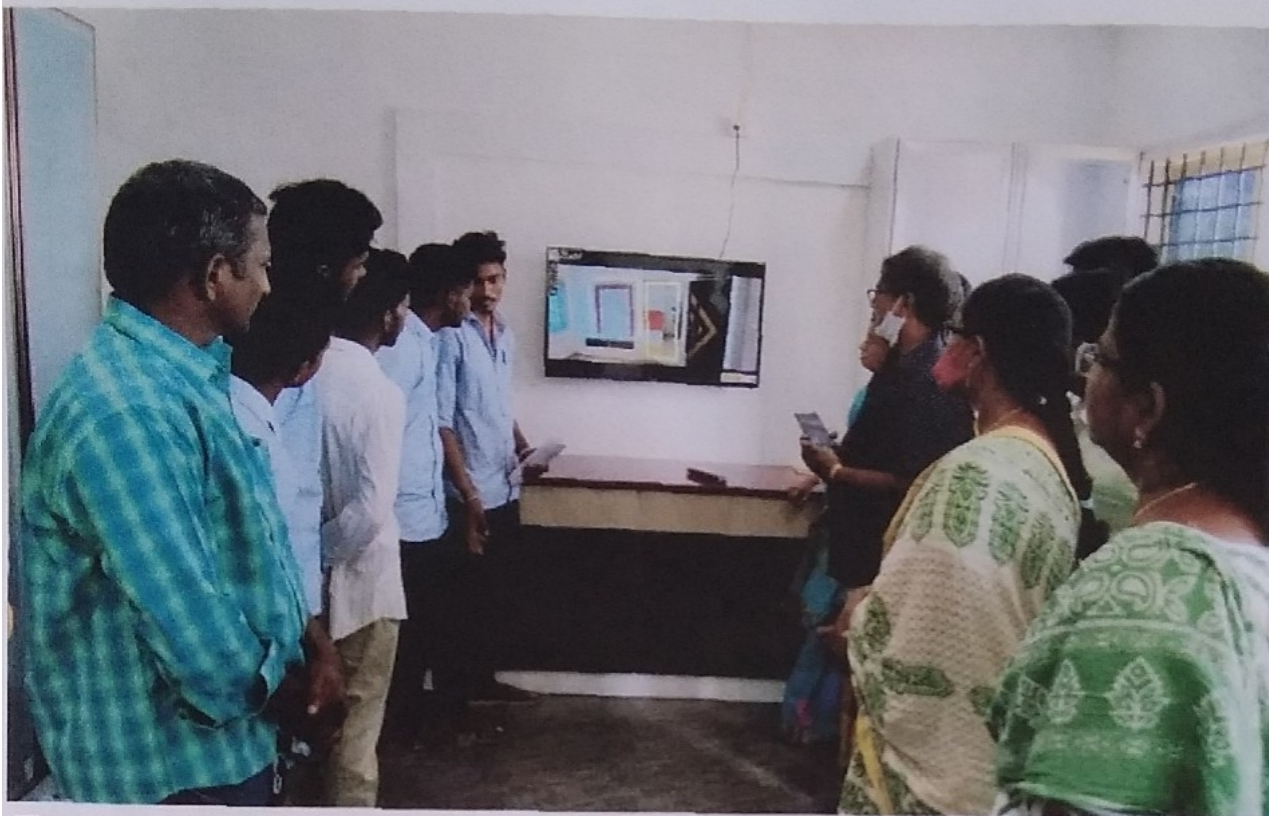

**B.,A (HEP/HECA) students Field visit to SB HOMES
NAVALAKULA GARDENS, NELLORE**

30 March, 2022